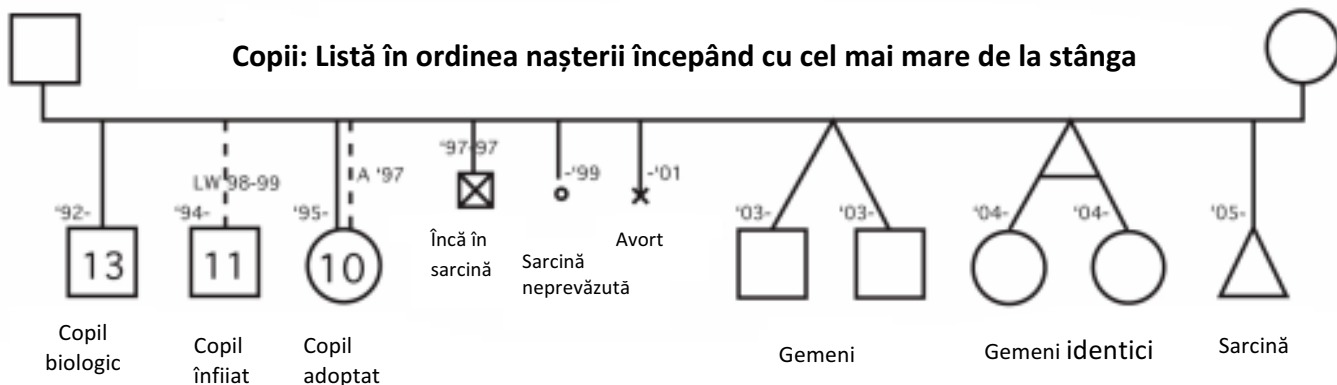

SIMBOLURI STANDARD PENTRU GENOGRAME

Masculin

Feminin

Data nașterii

'41-

scrisă în stânga,
deasupra simbolului

Vârsta

'82-

Emigrație

Terapeut

Terapeut

Căsătorie

Relație de cuplu

LT = Trăit Împreună

Aventuri

Relație cu angajament

Separare maritală

Divorț

Divorț și recăsătorit

Copii: Listă în ordinea nașterii începând cu cel mai mare de la stânga

Simboluri care denotă dependență și boală fizică sau psihică

- | | | | | | |
|--|---------------------------------------|--|--|--|---|
| | Boală fizică sau psihică | | Boală fizică sau psihică în remisie | | Fumător |
| | Abuz de alcool sau droguri | | În recuperare după abuz de alcool sau drog | | Obezitate |
| | Suspect de abuz de droguri sau alcool | | În recuperare după abuz de substanță sau probleme fizice ori psihice | | Probleme de vorbire |
| | | | | | Probleme fizice sau psihice și abuz de substanță serioase |