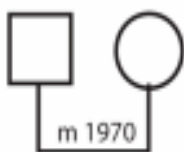

SIMBOLURI STANDARD PENTRU GENOGRAME

Masculin

Feminin

Data nașterii

'41-

scrisă în stânga,
deasupra simbolului

Vârsta

'82-

Scrisă în interiorul
simbolului

Deces

1943-2002

X prin simbol
Vârsta decesului în
chenar
Data decesului în
dreapta deasupra
simbolului

Secret de familie

Gay/Lesbiană

Bisexual

Locul și Venitul anual

Boston
$100,000
'72-

Scrise deasupra
Data nașterii și a decesului

**Legătură
Instituțională
Semnificativă**

**Animal de
companie**

Persoane Transsexuale

Bărbat în
femeie

Femeie în
bărbat

**Persoană care a
Trăit în 2 +culturi**

Emigrație

Terapeut

Terapeut

Căsătorie

Relație de cuplu

LT = Trăit Împreună

Aventuri

Relație cu angajament